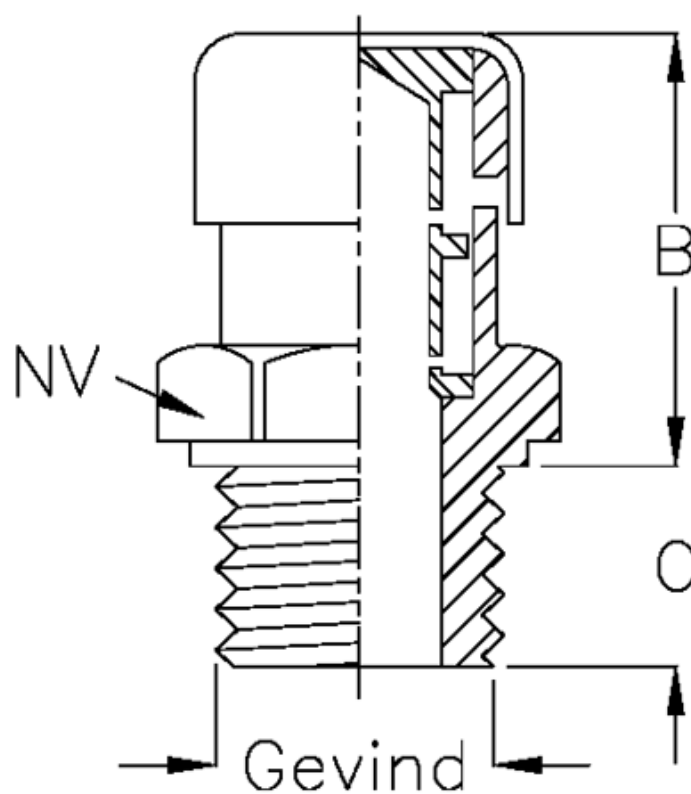

Varenummer: 21300585  
Beskrivelse: Udluftningsprop med labyrint  
Type 30A G 1

## Mål

B	= 30
C	= 13
Gevind	= 1 GAS
NV	= 40